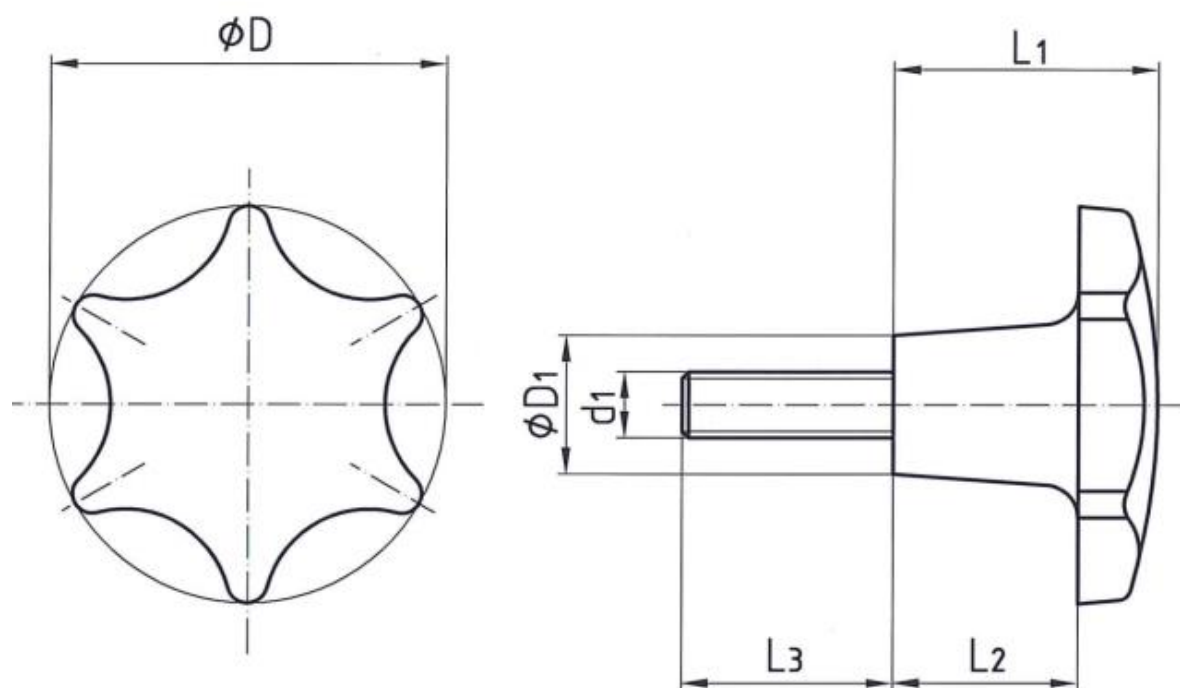

UCHWYT PLASTIKOWY W KSZTAŁCIE GWIAZDY ZE ŚRUBĄ