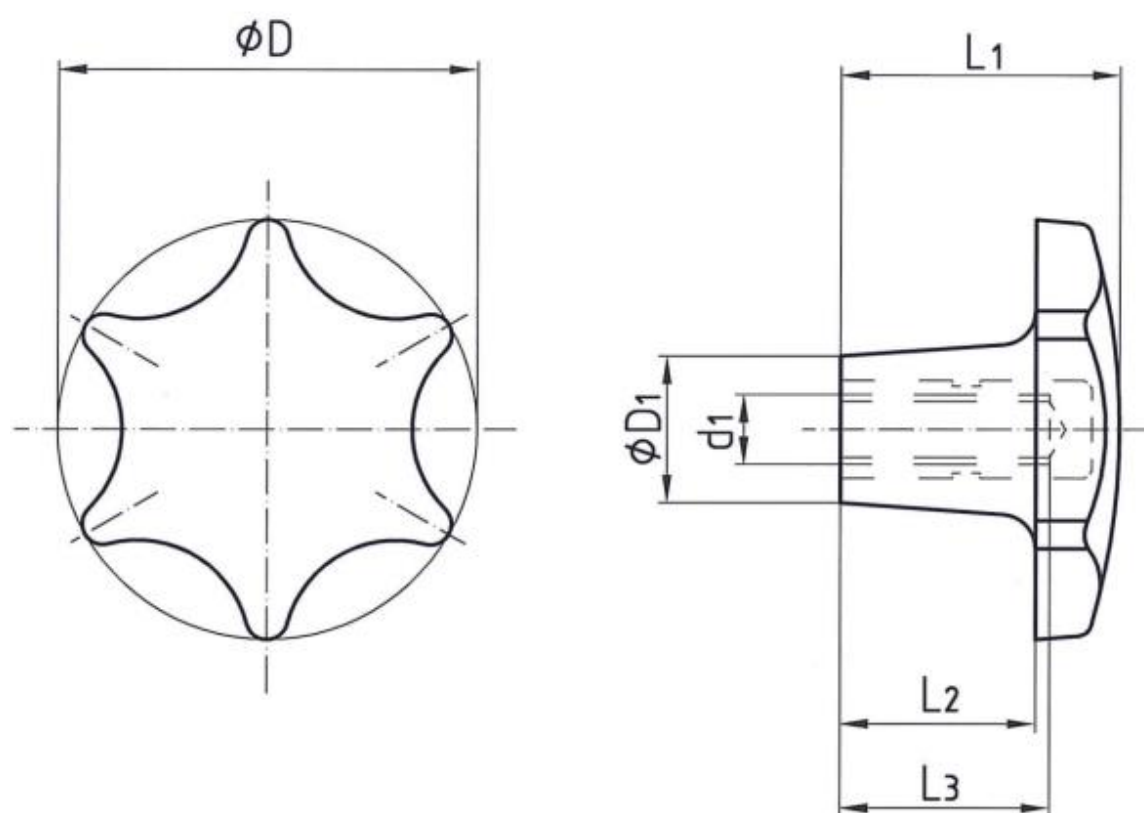

UCHWYT PLASTIKOWY W KSZTAŁCIE GWIAZDY Z NAKRĘTKĄ