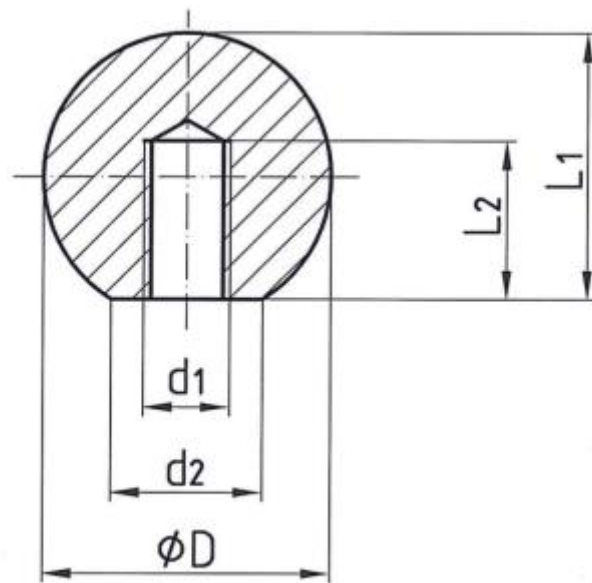

KULA PLASTIKOWA