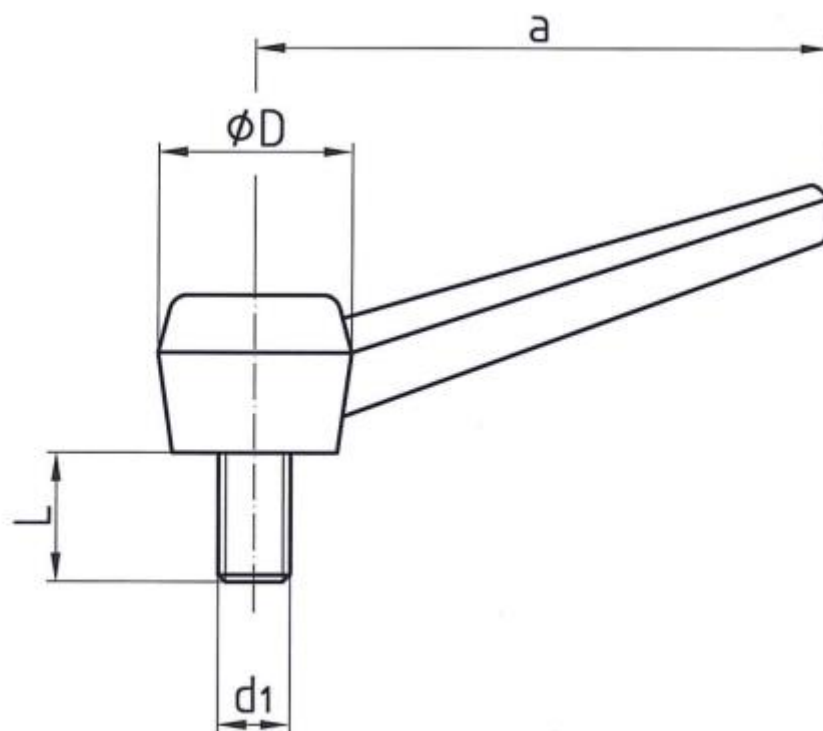

Uchwyty plastikowe w kształcie gwiazdy z nakrętką								
Numer katalogowy	Nazwa	Rozmiar $\varnothing d_1$	Rozmiar $\varnothing D$	Rozmiar $\varnothing D_1$	Rozmiar L_1	Rozmiar L_2	Rozmiar l_3	Kolor
114090046	Uchwyt w kształcie gwiazdy z nakrętką M5	M5	30	12	25	18	15	czarny
114090047	Uchwyt w kształcie gwiazdy z nakrętką M6	M6	40	14	30	21	18	czarny
114090035	Uchwyt w kształcie gwiazdy z nakrętką M8	M8	50	17	35	25	22	czarny
114090036	Uchwyt w kształcie gwiazdy z nakrętką M10	M10	60	21	40	28	25	czarny
114090037	Uchwyt w kształcie gwiazdy z nakrętką M12	M12	68	25	45	31	28	czarny

Kula plastikowa							
Numer katalogowy	Nazwa	Rozmiar $\varnothing d_1$	Rozmiar $\varnothing d_2$	Rozmiar $\varnothing D$	Rozmiar L_1	Rozmiar L_2	Kolor
114090151	kula M4x0,70-6H	M4	5	10	9	7	czarny
114090180	kula M6	M6	8	16	15	11	czarny
114090179	kula M8	M8	12	20	18	13	czarny
114090158	kula M8	M8	15	25	22,5	16	czarny
114090173	kula M10x1,5-6H	M10	18	32	29,5	20,5	czarny
114090176	kula M12x1,75-6H	M12	22	40	37	22	czarny
114090177	kula M16	M16	27	50	46	28	czarny
114090052	kula M5	M5	6	12	11	9	czerwona

Plastikowe dźwigienki mocujące z nakrętką						
Numer katalogowy	Nazwa	Rozmiar $\varnothing d_1$	Rozmiar $\varnothing D$	Rozmiar a	Rozmiar L	Kolor
114090246	dźwigienka mocująca z nakrętką M8	M8	23	70	22	czarny

UCHWYT PLASTIKOWY W KSZTAŁCIE GWIAZDY ZE ŚRUBĄ

UCHWYT PLASTIKOWY W KSZTAŁCIE GWIAZDY Z NAKRĘTKĄ

KULA PLASTIKOWA

PLASTIKOWY UCHWYT STOŻKOWY

PLASTIKOWA DŹWIGIENKA MOCUJĄCA ZE ŚRUBĄ

PLASTIKOWA DŹWIGIENKA MOCUJĄCA Z NAKRĘTKĄ