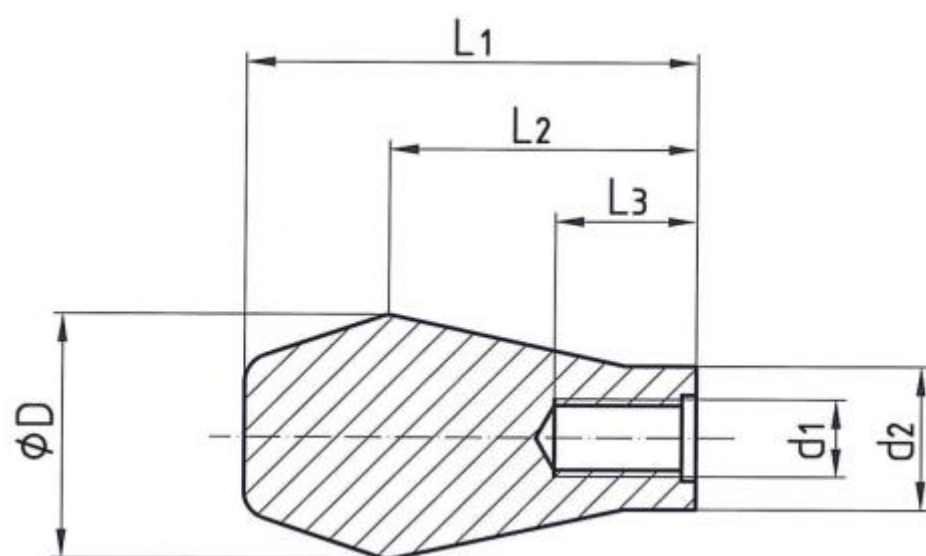

Uchwyty plastikowe w kształcie gwiazdy z nakrętką								
Numer katalogowy	Nazwa	Rozmiar $\varnothing d_1$	Rozmiar $\varnothing D$	Rozmiar $\varnothing D_1$	Rozmiar L_1	Rozmiar L_2	Rozmiar l_3	Kolor
114090046	Uchwyt w kształcie gwiazdy z nakrętką M5	M5	30	12	25	18	15	czarny
114090047	Uchwyt w kształcie gwiazdy z nakrętką M6	M6	40	14	30	21	18	czarny
114090035	Uchwyt w kształcie gwiazdy z nakrętką M8	M8	50	17	35	25	22	czarny
114090036	Uchwyt w kształcie gwiazdy z nakrętką M10	M10	60	21	40	28	25	czarny
114090037	Uchwyt w kształcie gwiazdy z nakrętką M12	M12	68	25	45	31	28	czarny

UCHWYT PLASTIKOWY W KSZTAŁCIE GWIAZDY ZE ŚRUBĄ

UCHWYT PLASTIKOWY W KSZTAŁCIE GWIAZDY Z NAKRĘTKĄ

KULA PLASTIKOWA

PLASTIKOWY UCHWYT STOŻKOWY

PLASTIKOWA DŹWIGIENKA MOCUJĄCA ZE ŚRUBĄ

PLASTIKOWA DŹWIGIENKA MOCUJĄCA Z NAKRĘTKĄ